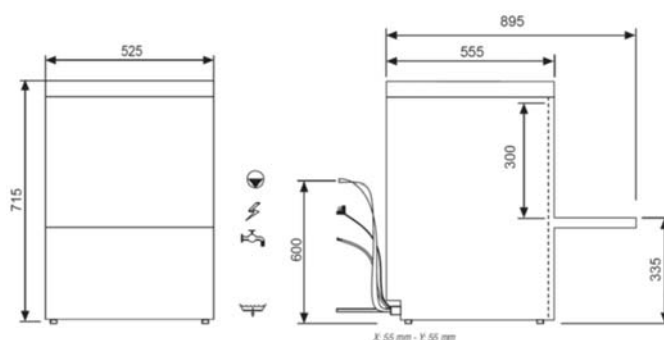

Esquema de Instalação

Opcionais	Código	Equipamento de série	Código	Quantidade
Kit bomba de descarga	999357	Cesto quadrado para pratos	780129	1
Kit doseador de detergente	999347	Cesto quadrado para copos	780128	1
		Cesto para talheres	780139	1

Características Técnicas			ACTI45		
Dimensões (LxPxA)	mm	525x555x715	Potência da resist. da cuba	kW	0,6
Abertura de porta	mm	300	Potência da resist. da caldeira	kW	2,6
Altura máxima dos copos	mm	280	Potência da bomba	kW	0,20
Altura máxima dos pratos	mm	280	Pressão de alimentação	bar	2 → 4
Duração ciclo de lavagem	seg.	120	Temperatura de lavagem	°C	60
Dimensão do cesto	mm	450x450	Temperatura de enxaguamento	°C	65
Produção teórica máxima	cestos/h	30	Consumo de água	lts/Ciclo	2,0
Capacidade da cuba	lts	14	Potência Instalada	230V-50Hz-1N 16Amp. 3,5kW	
Capacidade da caldeira	lts	2,6			