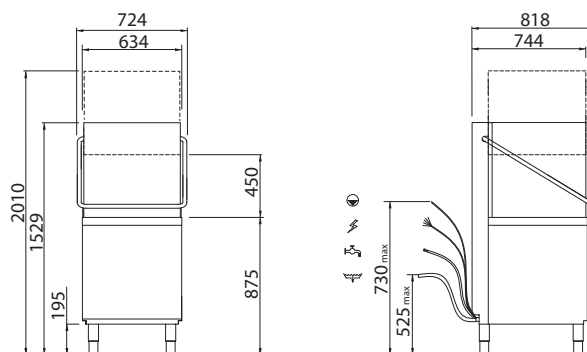

STEELTECH 38-00

Construção

Construção em parede dupla para o corpo inferior e parede única para a capota. A capota levanta de forma suave e fácil, diminuindo assim a fadiga do utilizador. A abertura da capota é de 45 cm, que é das maiores neste segmento de mercado. A cuba é uma peça única moldada sem soldaduras e sem pontas afiadas. É equipado com um completo filtro de superfície integral que devido ao seu grande tamanho de entrada é virtualmente impossível de entupir. A câmara de lavagem não tem tubos ou cantos pontiagudos.

Interface do utilizador

Composto por quatro teclas de função resistentes e um display LED, localizado no corpo inferior, que mostra as temperaturas de lavagem e enxaguamento.

As temperaturas do tanque e da caldeira podem ser ajustadas, assim como as unidades de dosagem peristálticas para o abrillantador e o detergente (se presente).

Esquema de Instalação SteelTech 38-00

Pés ajustáveis em altura +/- 3 cm

Opcionais

Código

Equipamento de série

Código

Quantidade

Kit bomba de descarga

1

Cesto para talheres

780139

1

Características Técnicas

SteelTech 38-00 (Cod. ST3800)

Dimensões (LxPxA)	mm	724x818x1529	Potência da resist. da cuba	kW	2,1
Abertura de porta	mm	450	Potência da resist. da caldeira	kW	7,0
Altura máxima dos copos	mm	425	Potência da bomba	kW	0,47
Altura máxima dos pratos	mm	440	Pressão de alimentação	bar	2 → 4
Duração ciclo de lavagem	seg.	60 - 90 - 180	Temperatura de lavagem	°C	60 (55 → 65)
Dimensão do cesto	mm	500x500	Temperatura de enxaguamento	°C	80 (67 → 88)
Produção teórica máxima	cestos/h	60	Consumo de água	lts/Ciclo	2,0
Capacidade da cuba	lts	15	Potência Instalada	400V-50Hz-3+N 16Amp. 9,6kW	
Capacidade da caldeira	lts	6			